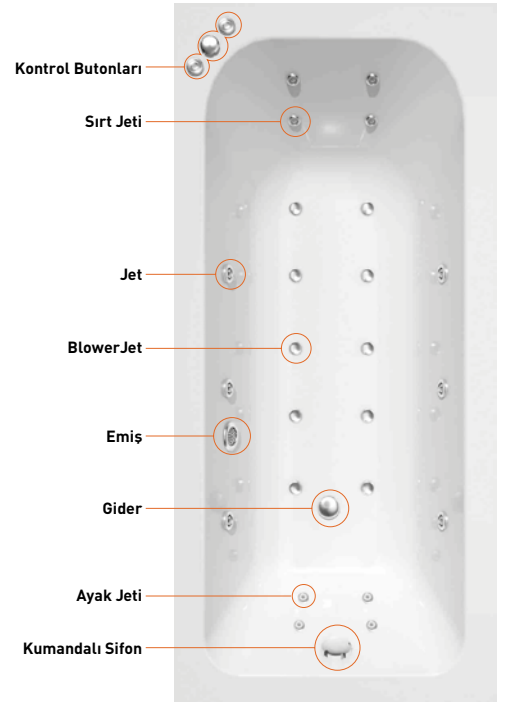

HİDROMASAJ SİSTEMLERİ

	KOD	ÖZELLİKLERİ
STANDART SİSTEM	101	6 HAVA SU JETİ PNÖMATİK KONTROL SİSTEMİ KUMANDALI SIFON
	102	8 HAVA SU JETİ PNÖMATİK KONTROL SİSTEMİ KUMANDALI SIFON
BLOWER SİSTEM	103	TABANDA 10 HAVA JETİ - BLOWER MOTOR
LÜKS SİSTEM	104	8 HAVA + SU JETİ ELEKTRONİK KONTROL SİSTEMİ KUMANDALI SIFON SU SEVİYE SENSÖRÜ SU ALTI LAMBASI VANTUZLU BAŞ YASTIĞI