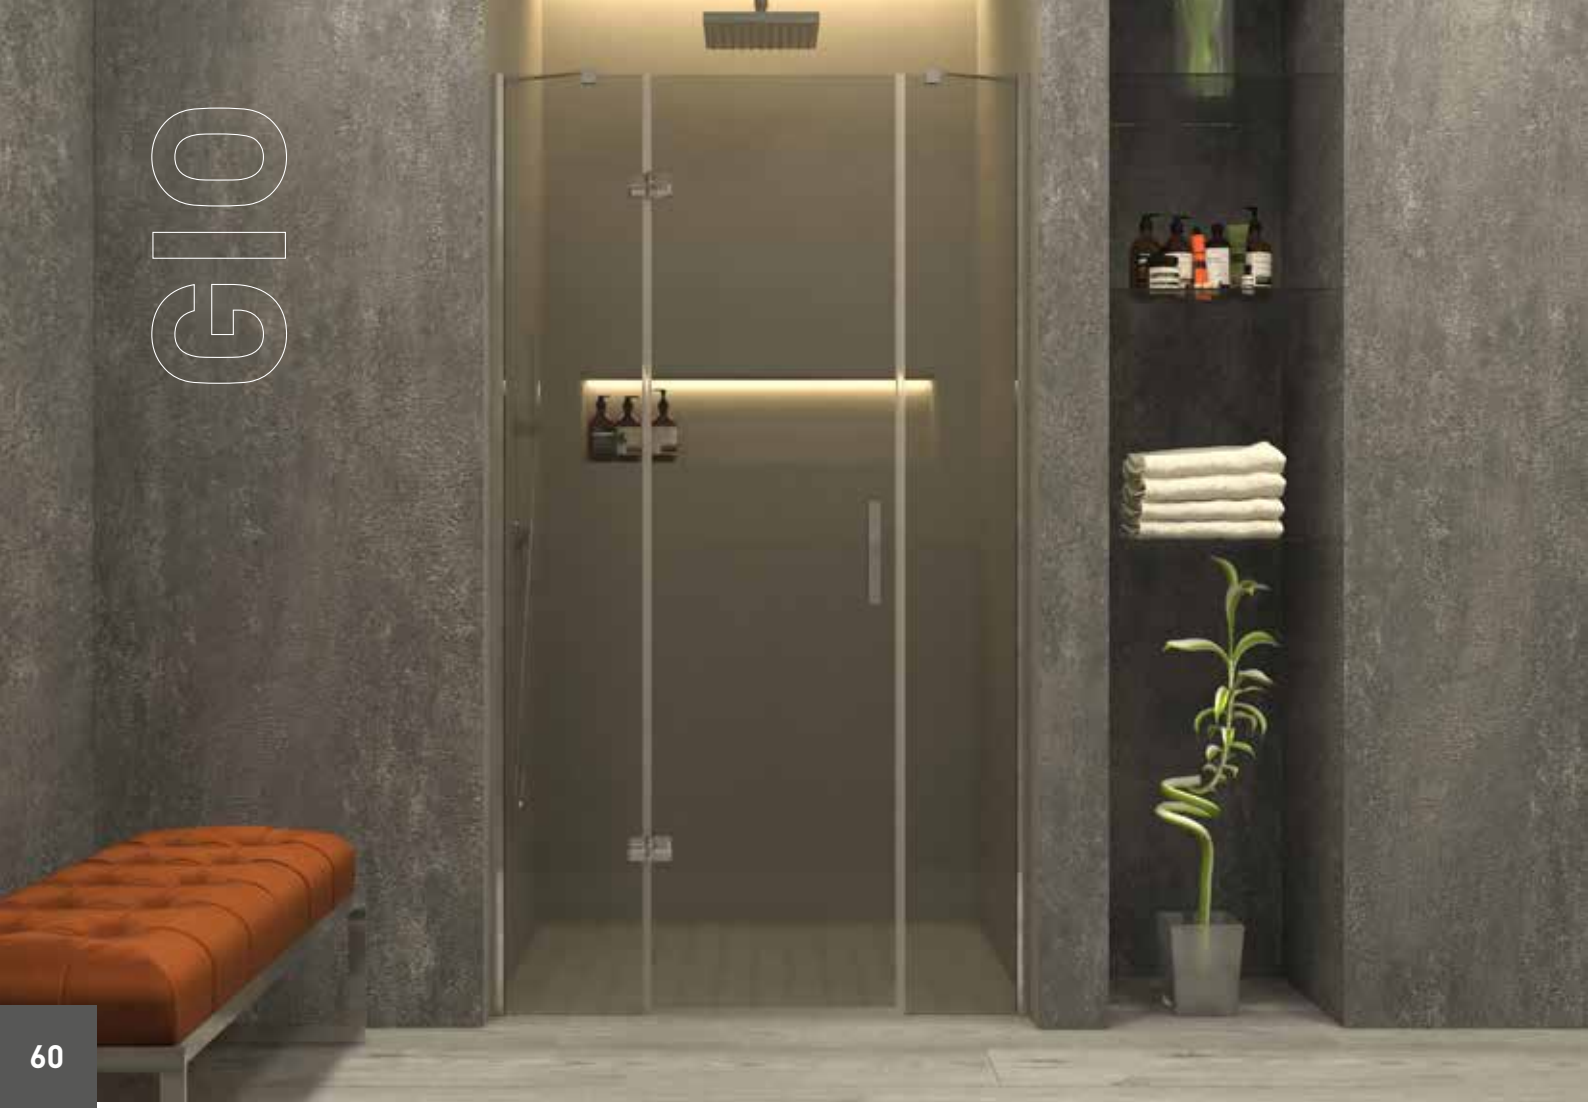

GIO

60

GIO

MONTAJ YERLERİ	BOYUT	PARLAK ELOKSAL	SİYAH	ALTIN	YAN PANEL			
					ÖLÇÜ	P. ELOKSAL	SİYAH	ALTIN
DUŞ TEKNESİ ÜSTÜ ZEMİN ÜZERİ MEMER ÜZERİ KUTU PROFİL ÜZERİ	100 cm	14.000	15.250	16.750	0-20 cm	2.500	2.600	2.700
	110 cm	14.300	15.550	17.050	30 cm	2.600	2.700	2.800
	120 cm	14.600	15.850	17.350	40 cm	2.700	2.800	2.900
	130 cm	14.900	16.150	17.650	50 cm	2.800	2.900	3.000
	140 cm	15.200	16.450	17.950	60 cm	2.900	3.000	3.100
	150 cm	15.500	16.750	18.250	70 cm	3.000	3.100	3.200
	160 cm	15.800	17.050	18.550	80 - 100 cm	3.100	3.200	3.300

STANDART YÜKSEKLİK 190 cm ALTERNATİF YÜKSEKLİK 200 cm FİYAT FARKI: % 15'dir.

ÜRÜN ÖZELLİKLERİ

ÜRÜN DETAYI	ÜRÜN DETAYI	TEKNİK ÇİZİM	2 SABİT 1 KAPI

DETAYLAR

MONTAJ BEDELİ	KUMLAMA DESEN Lİ CAM	SERİGRAF DESEN	DİJİTAL DESEN	DESEN Lİ CAM FÜME - SATİNA - BRONZ	DEKORATİF CAM PUNTO	REFLEKTE CAM	CRISTAL GUARD	GÜVENLİK FİLMİ
1000	750	1.500	1000/m2	2.000	2.000	2.000	750	1.500/m2