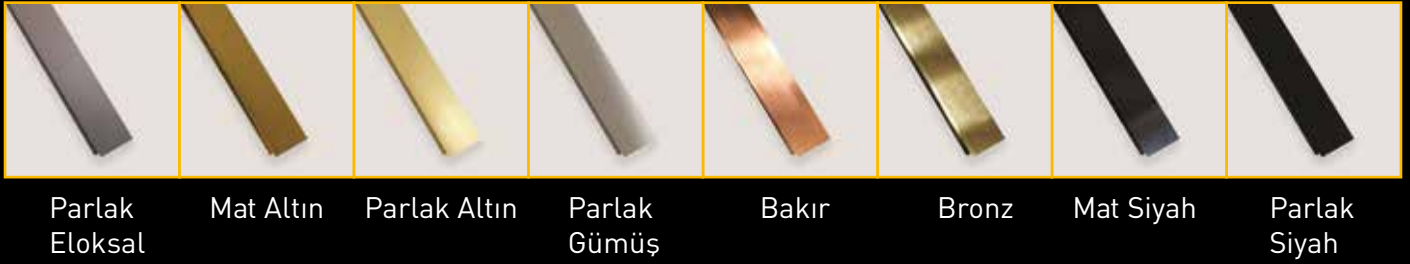

DUŞ KABİN PROFİL RENK ALTERNATİFLERİ